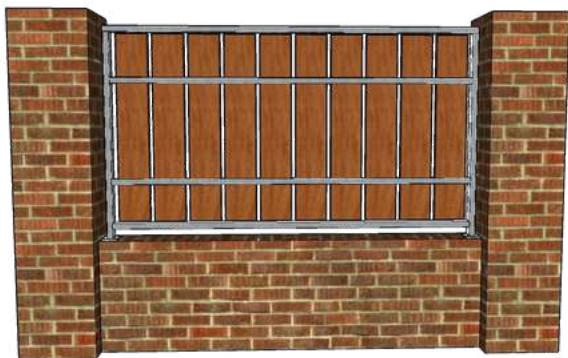

OPTIONS ET ACCESSOIRES

- finition brossée (*sur demande*)
- finition couleur (*à valider sur échantillon*)

Photo non contractuelle, l'esthétique peut varier en fonction des dimensions de votre projet